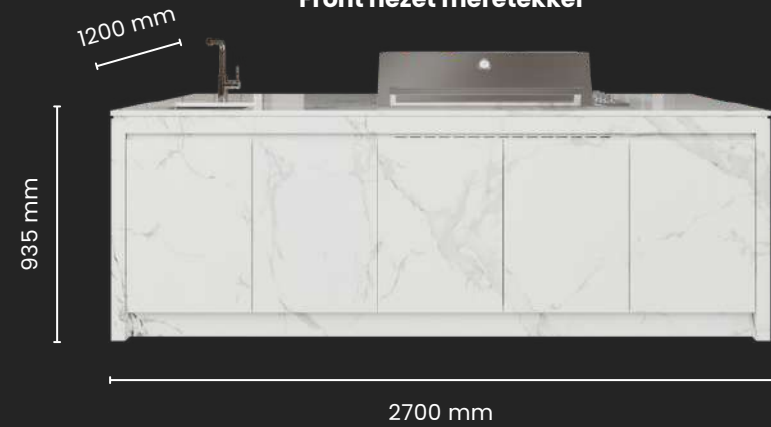

KONYHA 1

Konyhasziget bárpulttal, 320 cm

Front nézet méretekkel

Hátsó nézet

Választható kiegészítők:

Grill

1053 x 540 x 212

Mosogató tálca

Blanco 440 x 440

Csaptelep

BLANCO LANORA-S

*minden standard konyhánk egyedi méretben is rendelhető

KONYHA 2

Konyhasziget bárpulttal, 270 cm

Front nézet méretekkel

Hátsó nézet

Választható kiegészítők:

Grill

1053 x 540 x 212

Mosogató tálca

Blanco 440 x 440

Csapterlep

BLANCO LANORA-S

*minden standard konyhánk egyedi méretben is rendelhető

Blanco 440 x 440

Csapterlep

BLANCO LANORA-S

*minden standard konyhánk egyedi méretben is rendelhető

KONYHA 4

Konyhasziget, 270 cm

Front nézet méretekkel

Hátsó nézet