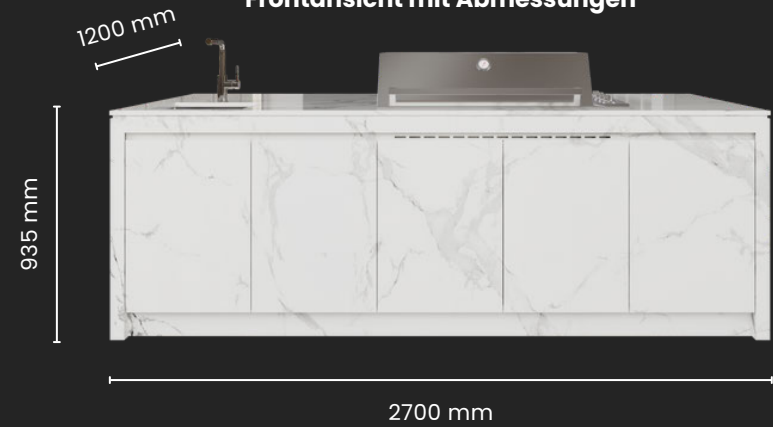

Kücheninsel mit Thekenrückteil, 320 cm

Frontansicht mit Abmessungen

Rückansicht

Optionen

Grill

1053 x 540 x 212

Spüle

Blanco 440 x 440

Wasserhahn

BLANCO LANORA-S

*Alle unsere Küchen in Standardgröße können individuell angepasst werden.

KÜCHE 2

Kücheninsel mit Thekenrückteil 270 cm

Frontansicht mit Abmessungen

Rückansicht

Optionen

Grill

1053 x 540 x 212

Spüle

Blanco 440 x 440

Wasserhahn

BLANCO LANORA-S

*Alle unsere Küchen in Standardgröße können individuell angepasst werden.

Küche 3

Küche 320 cm

Frontansicht mit Abmessungen

Rückansicht

Optionen

Grill

1053 x 540 x 212

Spüle

Blanco 440 x 440