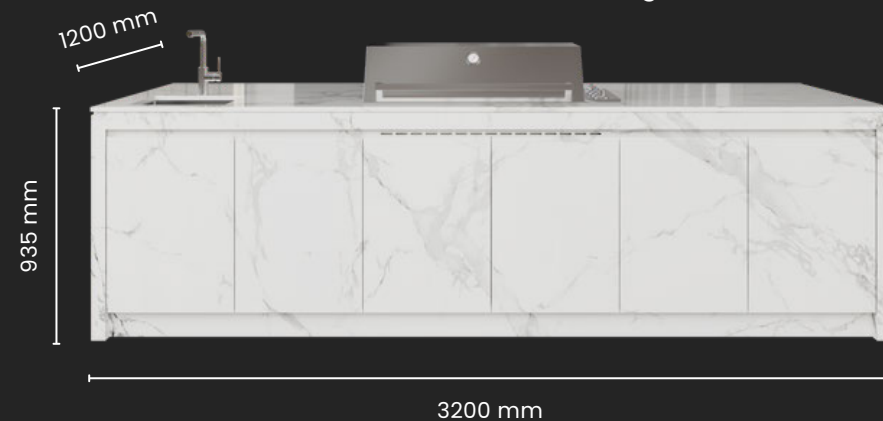

Kücheninsel mit Thekenrückteil, 320 cm

Frontansicht mit Abmessungen

Rückansicht

Optionen

Grill

1053 x 540 x 212

Spüle

Blanco 440 x 440

Wasserhahn

BLANCO LANORA-S

*Alle unsere Küchen in Standardgröße können individuell angepasst werden.

KÜCHE 2

Kücheninsel mit Thekenrückteil 270 cm

Frontansicht mit Abmessungen

Rückansicht

Optionen

Grill

1053 x 540 x 212

Spüle

Blanco 440 x 440

Wasserhahn

BLANCO LANORA-S

*Alle unsere Küchen in Standardgröße können individuell angepasst werden.

Küche 3

Grill

1053 x 540 x 212

Spüle

Blanco 440 x 440

Wasserhahn

BLANCO LANORA-S

*Alle unsere Küchen in Standardgröße können individuell angepasst werden.

Technisches Datenblatt