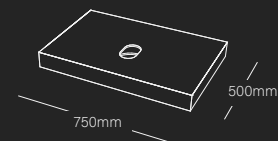

Washbasin top

Washbasin top
WT-1
Dim.(mm) 750L x 500D x 80H

Washbasin top
WT-2
Dim.(mm) 900L x 500D x 80H

Washbasin top
WT-3
Dim.(mm) 1000L x 500D x 80H

1