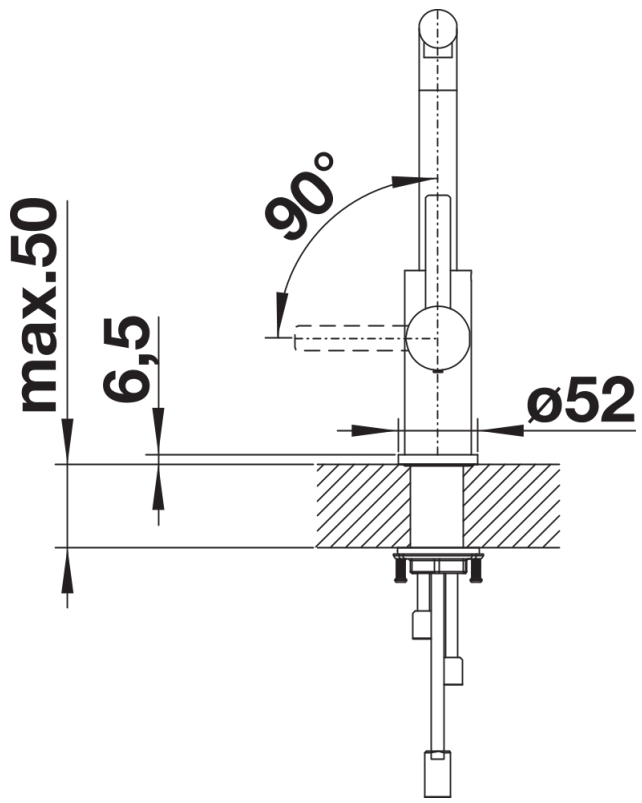

## Termék adatlapja LANORA-S

Cikkszám 523123

## Szállítmány tartalma

---

- 190° fokban elforgatható kifolyó
- A csaptelep beépítéséhez 35 mm átmérőjű furat szükséges
- Kerámiabetéttel
- Műanyag bevonatú zuhanycső
- Rugalmas, 450 mm hosszú csatlakozótömlők  $\frac{3}{8}$ "-os anyával a különösen könnyű és biztonságos szereléshez
- LGA minősítés
- DVGW minősítés

## Részletek

---

Forgási tartomány

Oldalnézet