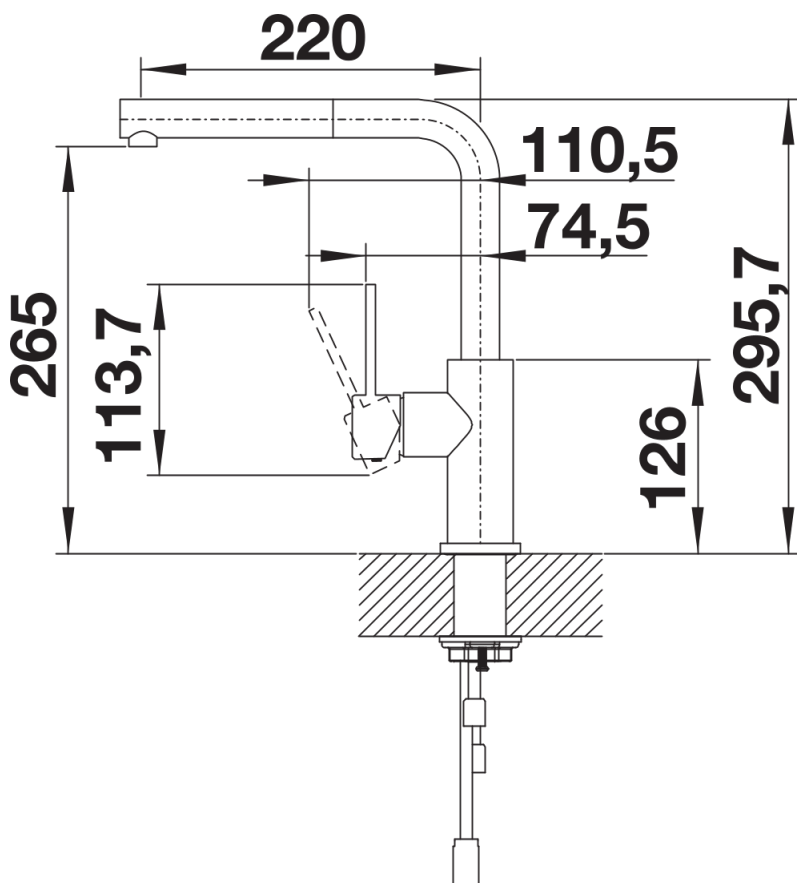

## Termék adatlapja LANORA-S

Cikkszám 523123

## Szállítmány tartalma

---

- 190° fokban elforgatható kifolyó
- A csaptelep beépítéséhez 35 mm átmérőjű furat szükséges
- Kerámiabetéttel
- Műanyag bevonatú zuhanycső
- Rugalmas, 450 mm hosszú csatlakozótömlők  $\frac{3}{8}$ "-os anyával a különösen könnyű és biztonságos szereléshez
- LGA minősítés
- DVGW minősítés

## Részletek

---

Forgási tartomány

Oldalnézet