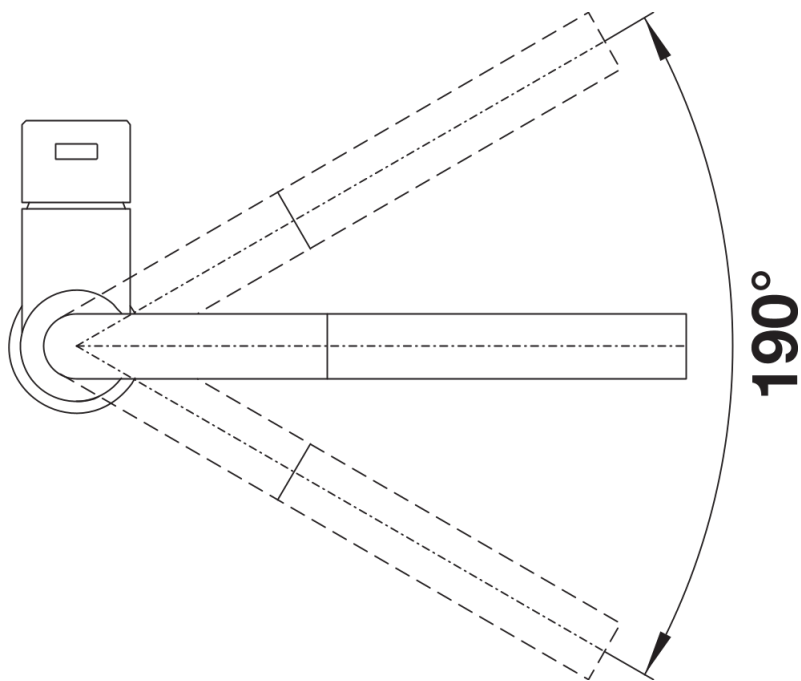

Szállítmány tartalma

- 190° fokban elforgatható kifolyó
- A csaptelep beépítéséhez 35 mm átmérőjű furat szükséges
- Kerámiabetéttel
- Műanyag bevonatú zuhanycső
- Rugalmas, 450 mm hosszú csatlakozótömlők $\frac{3}{8}$ "-os anyával a különösen könnyű és biztonságos szereléshez
- LGA minősítés
- DVGW minősítés

Részletek

Forgási tartomány