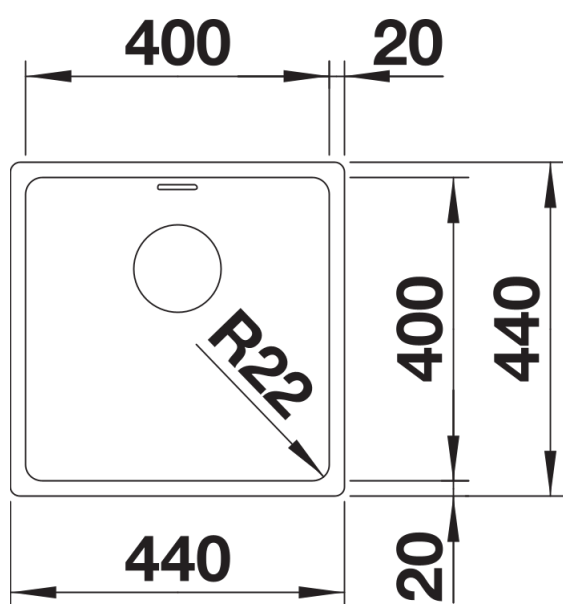

Termék adatlapja ANDANO 400-U

Cikkszám 522959

Előnyök

- A látvány és a funkcionális elemek kiegyensúlyozott összjátéka
- Modern hangulatú, a sarok- és fenékrádiuszoknak, valamint a selymesen csillogó felület harmonikus összjátékának köszönhetően
- Kiváló minőség, rejtett C-overflow túlfolyóval és InFino szűrőkosárral – elegáns illeszkedés, könnyű tisztíthatóság
- Nagy medence-űrtartalom, maximálisan kihasználható felületek
- Opcionális prémium tartozékok

Tervezési információk

- Megjegyzés: Ha két egyedi medencét szeretne kombinálni egymással, kérjük, külön rendelje meg az összekötőmlőt.

Szállítmány tartalma

- lefolyógarnitúra helytakarékos csővel
- 3 ½"-os InFino szűrőkosár
- rögzítőkészlet

Részletek

Felülnézet

Kivágás

Előnézet

Oldalnézet