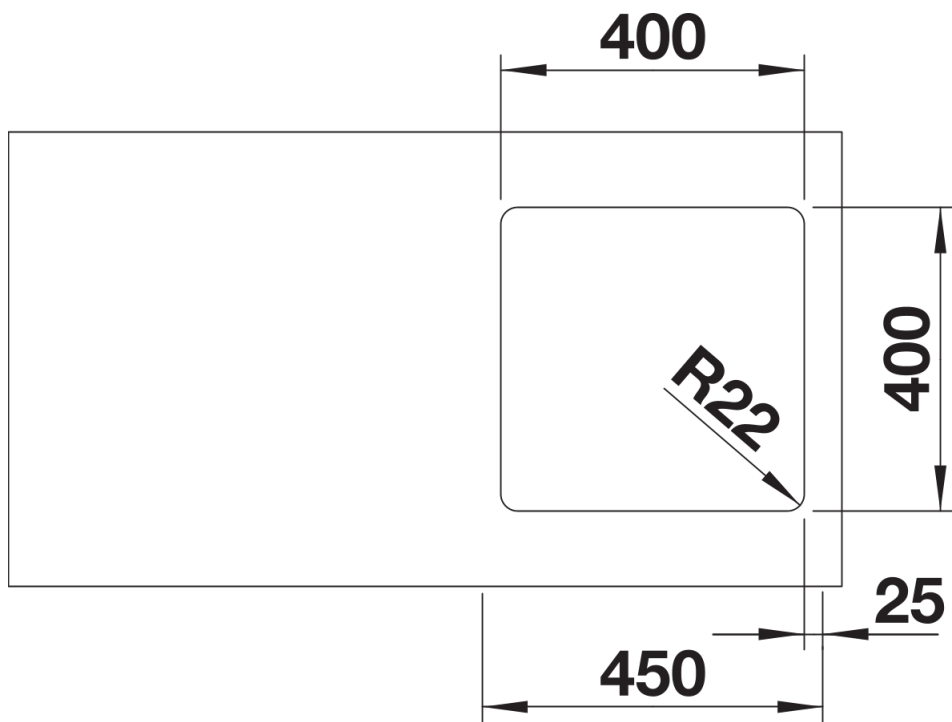

Tervezési információk

- Megjegyzés: Ha két egyedi medencét szeretne kombinálni egymással, kérjük, külön rendelje meg az összekötőmlőt.

Szállítmány tartalma

- lefolyógarnitúra helytakarékos csővel
- 3 ½"-os InFino szűrőkosár
- rögzítőkészlet

Részletek

Felülnézet

Kivágás

Előnézet

Oldalnézet