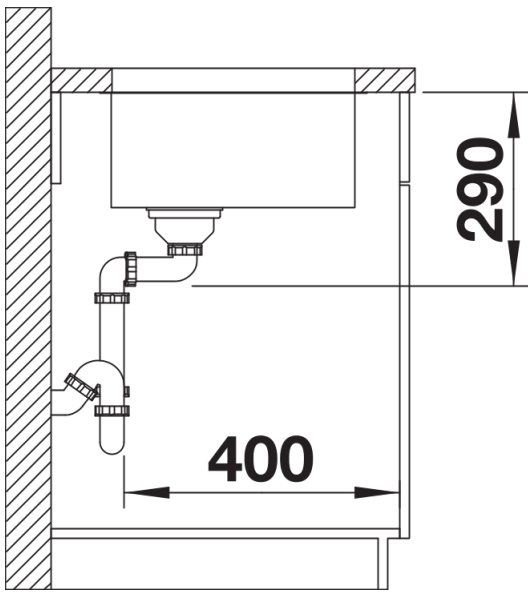

Tervezési információk

- Megjegyzés: Ha két egyedi medencét szeretne kombinálni egymással, kérjük, külön rendelje meg az összekötőmlőt.

Szállítmány tartalma

- lefolyógarnitúra helytakarékos csővel
- 3 ½"-os InFino szűrőkosár
- rögzítőkészlet

Részletek

Felülnézet

Kivágás

Előnézet

Oldalnézet